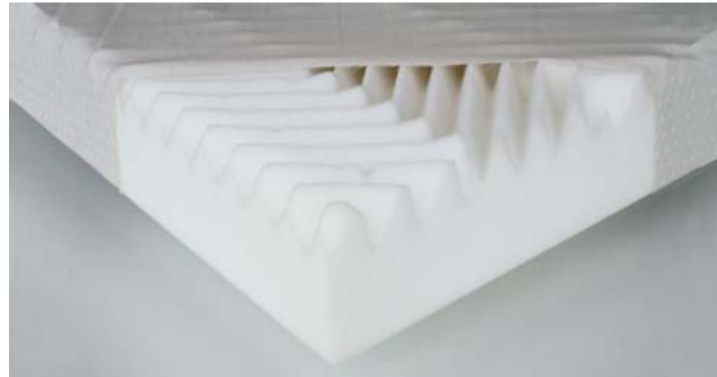

## Puls NAV XL

En "alround"-madrass for brukere over 120 kg. Modellen har en profilert - myk - og en kompakt - fast side.

En madrass med kjerne i en Weflex miljøsium - er en høyelastisk skumkvalitet med god bæreevne.

Denne gir en god liggekomfort med god utlufting.

Modellen leveres med Bomull/ Polyester eller Hygiene trekk

Foto: med Bomull/Polyester trekk - Design kan variere

Hygienemodell rengjøres med utvendig vask.

Bør ikke autoklaveres.

<b>Hygienetrekk</b>	      
<b>Bomull/Polyester</b>	    

Leveres i følgende størrelser:	Størrelse i cm	Trekk: Bomull/Polyester:		Trekk: Hygiene	
		HMS nr	WIAS nr	HMS nr	WIAS nr
	200 x 85x 15		005321B		005321H
	200 x 90x 15		005325B		005325H
	200 x 105 x 15		005330B		005330H
	200 x 110 x 15		005332B		005332H
	200 x 120 x 15		005335B		005335H
	220 x 85x 15		005373B		005373H
	220 x 90x 15		005374B		005374H
	220 x 105 x 15		005375B		005375H
	220 x 110 x 15		005377B		005377H
	220 x 120 x 15		005376B		005376H