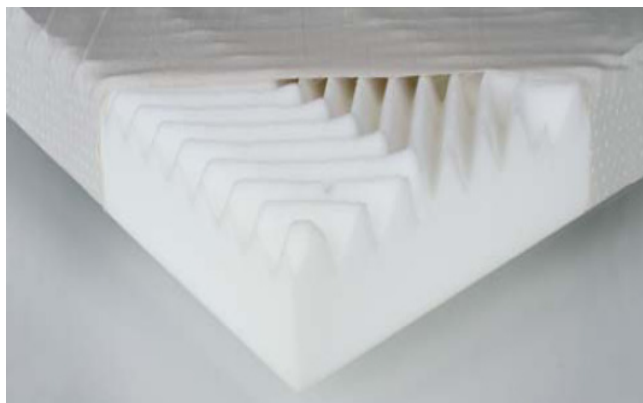

Modell:

Puls NAV

En "alround"-madrass for brukere inntil 120 kg. Modellen har en profilert - myk - og en kompakt - fast side.

Modellen med trekk i Bomull/Polyester har en kjerne i Cellux Miljøskum.
Modellen med Hygienetrek har kjerne Weflex høyelsastisk skum

Begge skumkvaliteter gir en god liggekomfort med god utlufting.

Hygienemodell engjøres med utvendig vask -

Begge kan autoklaveres

Foto: med Bomull/Polyester trekk - Design kan variere

Hygienetrek						
Bomull/Polyester						

Leveres i følgende størrelser:	Størrelse i cm	Trek: Bomull/Polyester:		Trek: Hygiene	
		HMS nr	WIAS nr	HMS nr	WIAS nr
	180 x 80x 13		005251B		005251H
	180 x 85x 13		005252B		005252H
	190 x 70x 13				
	190 x 75x 13		005214B		005214H
	190 x 80x 13		005217B		005217H
	190 x 85x 13		005220B		005220H
	190 x 90x 13		005224B		005224H
	200 x 70x 13				
	200 x 75x 13		005215B		005215H
	200 x 80x 13		005218B		005218H
	200 x 85x 13		005221B		005221H
	200 x 90x 13		005225B		005225H
	200 x 105 x 13		005230B		005230H
	200 x 110 x 13		005232B		005232H
	200 x 120 x 13		005235B		005235H
	220 x 70x 13				
	220 x 75x 13		005271B		005271H
	220 x 80x 13		005272B		005272H
	220 x 85x 13		005273B		005273H
	220 x 90x 13		005274B		005274H
	220 x 105 x 13		005275B		005275H
	220 x 110 x 13		005277B		005277H
	220 x 120 x 13		005276B		005276H